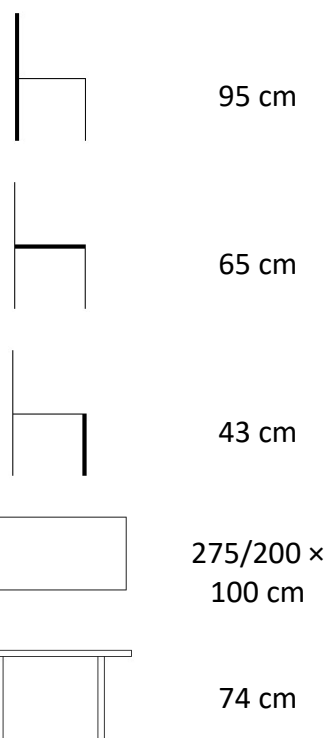

Grande Pasto

Ratanová sestava 1+8

8020009510

POPIS

Sestava zahrnuje rozkládací bezúdržbový stůl vyrobený z nerez hliníku, který doplňuje artwoodová deska. Židle s ocelovou konstrukcí, které se hodí prakticky kamkoliv. Židle je stohovatelná, bezúdržbová a má vyztužený sedák.

Sestava je vhodná nejen do restaurací a kaváren, ale i k Vám na zahradu.

ROZMĚRY ŽIDLE A STOLU:

PARAMETRY

Druh výrobku	Sestava
Balení obsahuje	1x stůl, 8x židle
Počet balíčků při dodání	3-4
Vhodné pro prostory	interiér, exteriér
Materiál	umělý ratan/ocel/artwood deska
Výrobek je dodán v rozmontovaném stavu	stůl
Součástí dodávky je spojovací materiál a návod k montáži	-

TEXIM s.r.o.

Kladská 331/14, 500 03 Hradec Králové

texim@texim.cz

mobil: +420 602 438 740

www.texim.cz

Grande Pasto

Ratanová sestava 1 + 8

Druh výrobku	sestava
Název stolu	Grande Pasto
Název židle	Paris
Funkce	-
Materiál	umělý ratan, artwood deska
Konstrukce	ocelová
Barva	antracit
Odolnost vůči povětrnostním vlivům	ano
Rozměr desky stolu	275/200 cm x 100 cm
Výška desky od země	74 cm
Rozměry židle (v x š x h)	67 cm x 55 cm x 95 cm
Hmotnost	94 kg
Hmotnost balení	100 kg
Počet balíků	-
Vhodné pro prostory	interiér, exteriér
Údržba	bezúdržbový
Výrobek je dodán v rozmontovaném stavu	stůl
Součástí dodávky je spojovací materiál a návod k montáži	-